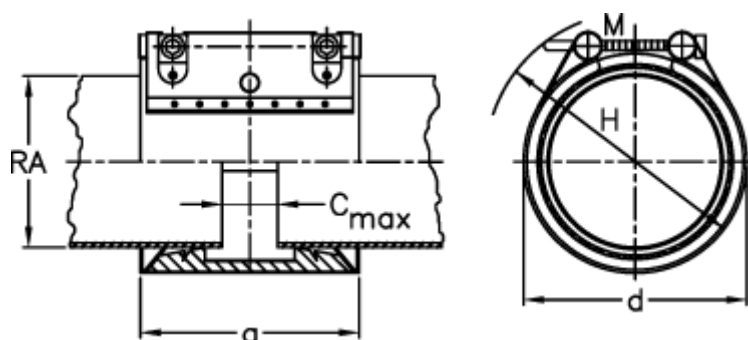

Varenummer: 025798600042  
Beskrivelse: Norma Connect rørkobling  
GRIP E W5 Ø=42,4 NBR, 16 bar

## Mål

a	= 62.4
C max med båndindlæg	= 8
d	= 65
H	= 85
M (Skrue)	= M8
Nominelt tryk (bar)	= 16
RA	= 42.4
RA min-RA max	= 39,5-42,9

Vægt pr stk. = 0.6